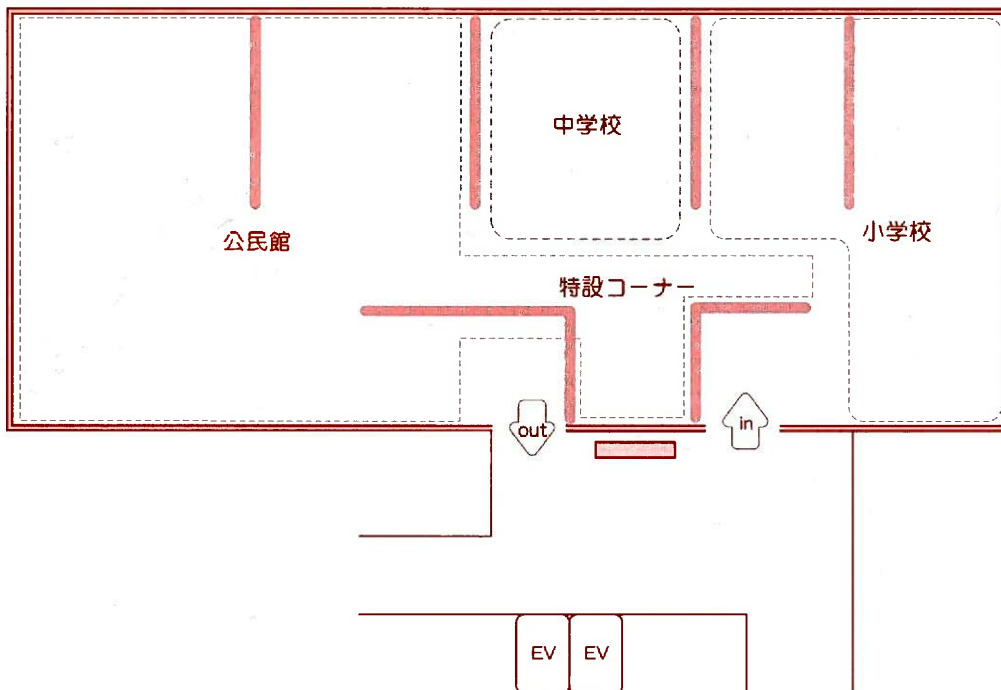

浦和区絵画作品展

日本画 洋画 油絵 水彩画 絵手紙 等

◎ 作品出展

小学校		中学校	公民館	
高砂小学校	岸町小学校	岸中学校	岸町公民館	仲町公民館
常盤小学校	針ヶ谷小学校	常盤中学校	領家公民館	常盤公民館
木崎小学校	大東小学校	木崎中学校	浦和南公民館	北浦和公民館
仲本小学校	道祖土小学校	原山中学校	上木崎公民館	南箇公民館
本太小学校	常盤北小学校	本太中学校	大東公民館	
北浦和小学校		白幡中学校	仲本公民館	
仲町小学校		大原中学校	針ヶ谷公民館	
上木崎小学校		浦和中学校	本太公民館	

◎ 展示エリア

◎ 会場

うらわ美術館 ギャラリーA

浦和区仲町2-5-1 浦和センチュリーシティ3階